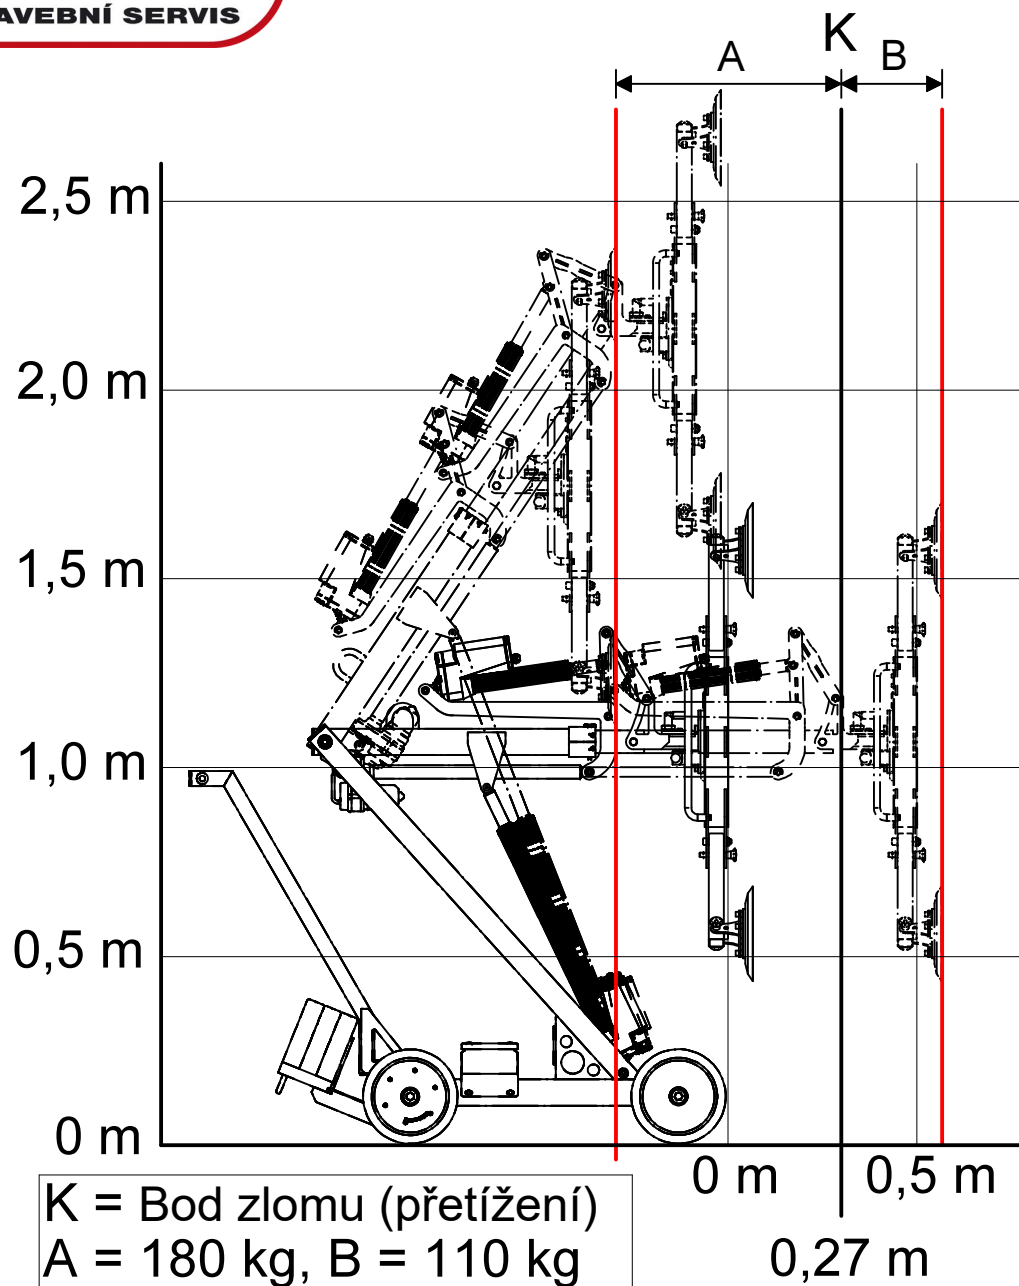

# ZASKLÍVACÍ ROBOT 180 M